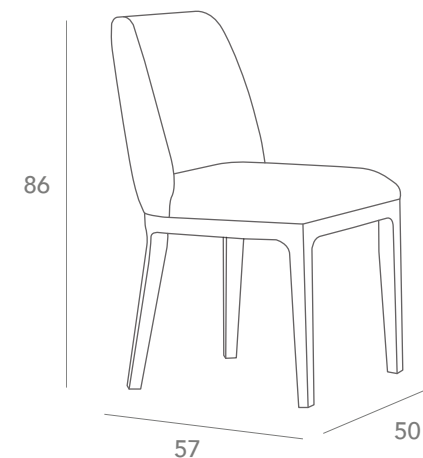

Mercer

SILLA SIN BRAZOS

moda
incasa

Frente	50cm
Fondo	57cm
Altura	86cm

Características

Madera
sólida

Hazlo a tu
estilo

Precio

Cat. 2 _____

Notas: _____

Políticas

Medidas sujetas a cambios sin previo aviso.
En muebles de medida especial, las medidas
finales pueden variar, en estos productos
no hay cambios ni devoluciones

PALMAS / 52020908