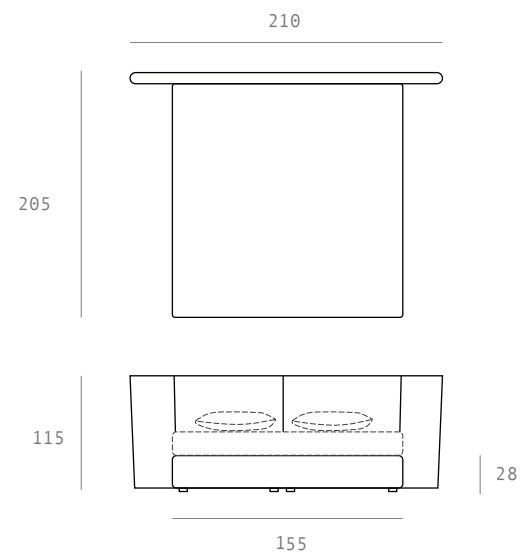

Lara

CAMA QUEEN SIZE

moda
incasa

Frente	200cm
Fondo	205cm
Altura	115cm

Características

Esta cama es
desvestible

Fácil
mantenimiento

Precio