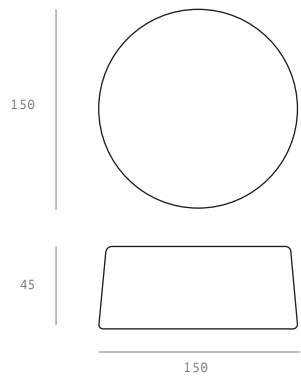

# Holbox

MESA CENTRAL

moda  
incasa

Diámetro 100cm  
Altura 45cm

## Medidas disponibles

Mesa central 150Ø

Mesa central 100Ø

Mesa central 70Ø