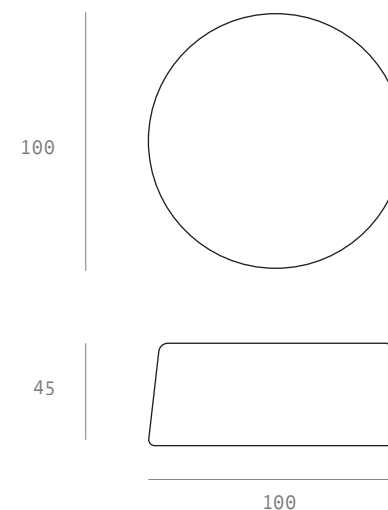

# Holbox

MESA CENTRAL

moda  
incasa

Diámetro 100cm  
Altura 45cm

## Medidas disponibles

Mesa central 150Ø

Mesa central 100Ø

Mesa central 70Ø