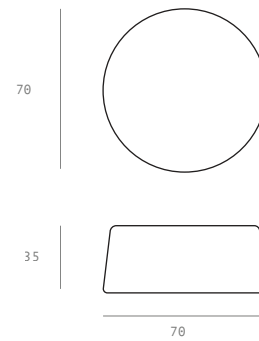

# Holbox

MESA CENTRAL

moda  
incasa

Diámetro 100cm  
Altura 45cm

# Holbox

MESA CENTRAL

## Medidas disponibles

Mesa central 150Ø

Mesa central 100Ø

Mesa central 70Ø