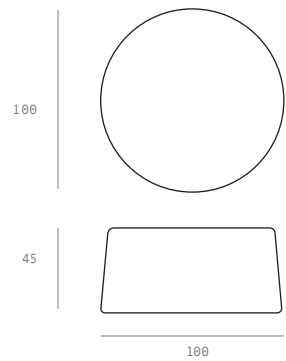

# Holbox

MESA CENTRAL

moda  
incasa

Diámetro 100cm  
Altura 45cm

# Holbox

MESA CENTRAL

## Medidas disponibles

Mesa central 150Ø

Mesa central 100Ø

Mesa central 70Ø