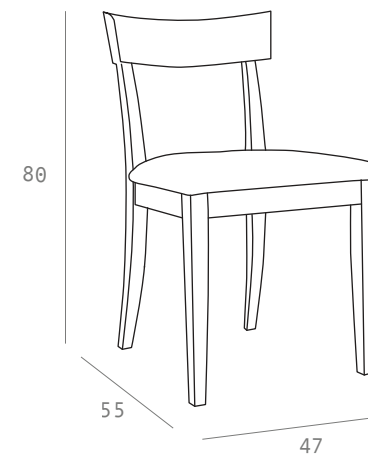

# Sheila

SILLA SIN BRAZOS

moda  
incasa

Frente	47cm
Fondo	55cm
Altura	80cm