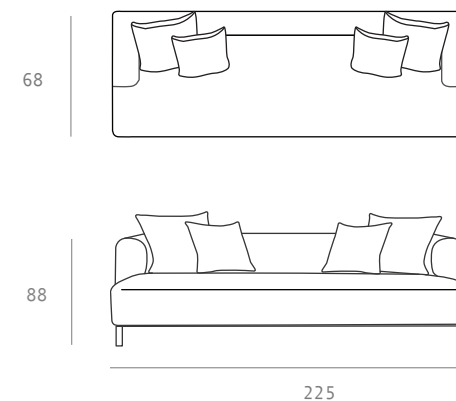

Sasa

SOFA

moda
incasa

Frente 225cm
Fondo 88cm
Altura al brazo 68cm

Características

Este sofá es
desvestible

Fácil
mantenimiento

Precio