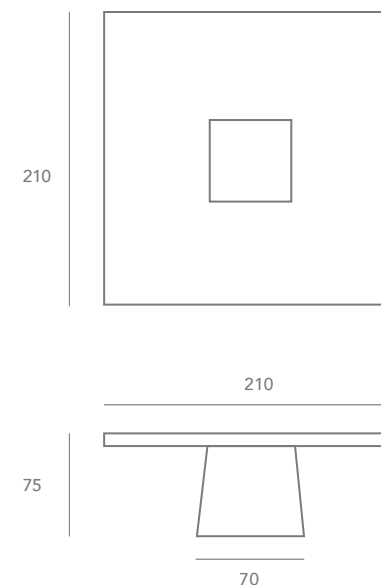

Magg

MESA

moda
incasa

Largo cubierta 210cm
Altura 75cm
Ancho base 70cm

Características

Disponible en
varias medidas

Hazlo a
tu estilo

Precio