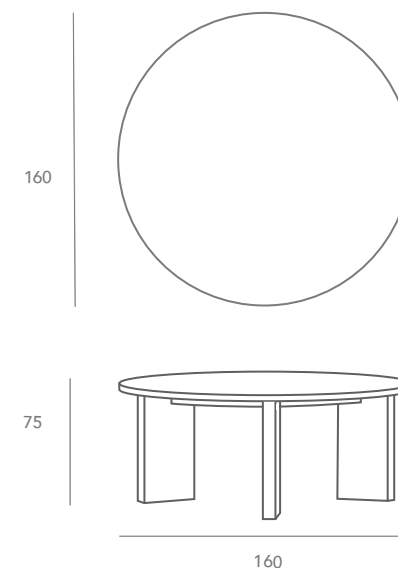

Pasadena

MESA / cubierta madera

moda
incasa

Diámetro 160cm
Altura 75cm

Características

Madera
sólida

Varias medidas
disponibles

Precio