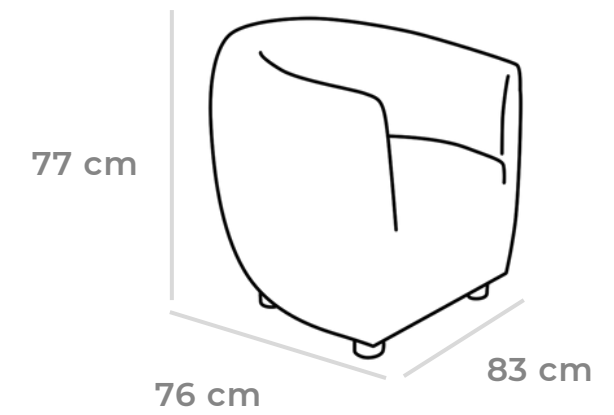

SOFT

INDIVIDUAL

MEDIDAS DE LINEA:

83 cm frente x 76 cm profundidad x 77 cm altura

CARACTERÍSTICAS

Madera sólida

Hazlo a tu estilo

MATERIALES DISPONIBLES:

- Fresno
- Cedro
- Bojomah
- Caoba
- Coru
- Tela Cat 2-4
- Piel

DESCRIPCIÓN

Categoría: _____

Notas: _____

POLÍTICAS

Medidas sujetas a cambios sin previo aviso. En muebles de medida especial, las medidas finales pueden variar, en estos productos no hay cambios ni devoluciones.