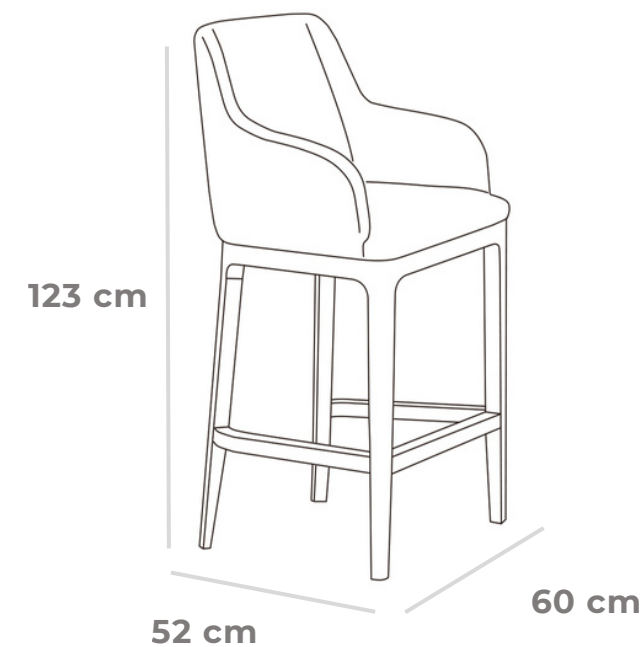

MERCER

SILLA ALTA

MEDIDAS DE LINEA :

60 cm frente x 52 cm profundidad x 123 cm altura

CARACTERÍSTICAS

Madera sólida

Medidas personalizables

MATERIALES DISPONIBLES:

- Fresno
- Caoba
- Tela Cat 2-4
- Cedro
- Coru
- Piel
- Bojomah

DESCRIPCIÓN

Categoría: _____

Notas: _____

POLÍTICAS

Medidas sujetas a cambios sin previo aviso. En muebles de medida especial, las medidas finales pueden variar, en estos productos no hay cambios ni devoluciones.