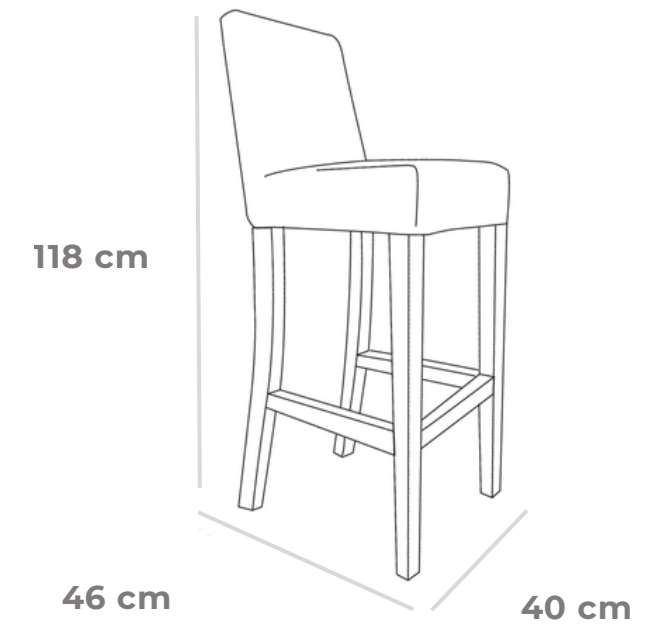

## MEDIDAS DE LINEA :

40 cm frente x 46 cm profundidad x 118 cm altura