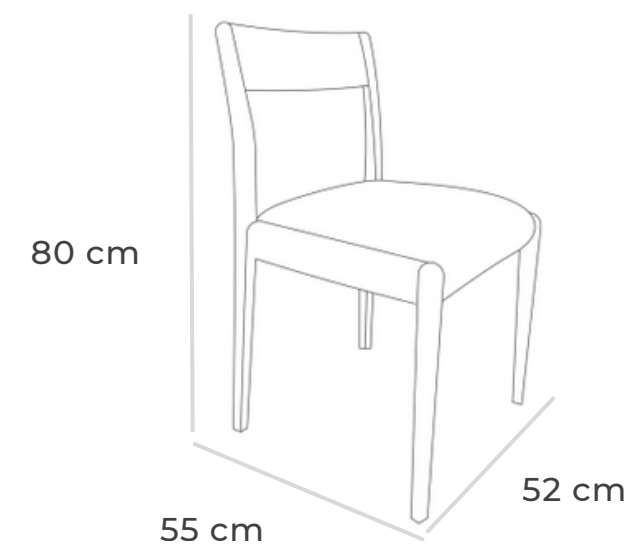

EJNAR

SILLA

moda
incasa

MEDIDAS DE LINEA:

52 cm frente x 55 cm profundidad x 80 cm altura

MATERIALES DISPONIBLES:

- Fresno
- Caoba
- Tela Cat 2-4
- Cedro
- Coru
- Piel
- Bojomah

CARACTERÍSTICAS