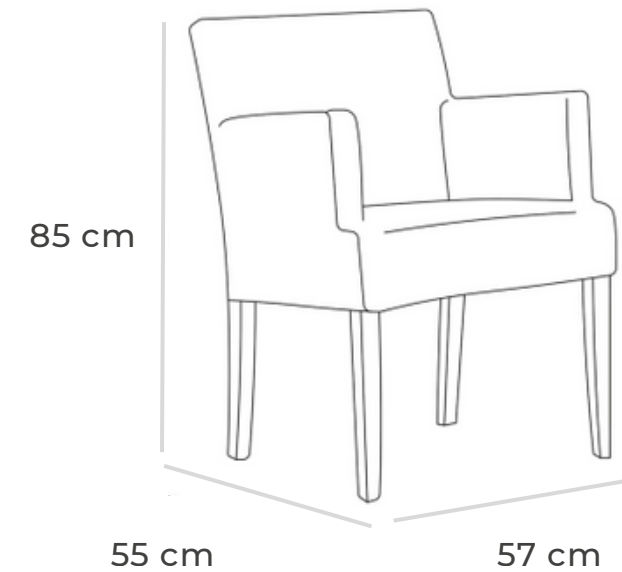

ANTONIA

SILLA

moda
incasa

MEDIDAS DE LINEA:

57 cm frente x 55 cm profundidad x 85 cm altura

MATERIALES DISPONIBLES:

- Fresno
- Cedro
- Bojomah
- Caoba
- Coru
- Tela Cat 2-4
- Piel

CARACTERÍSTICAS