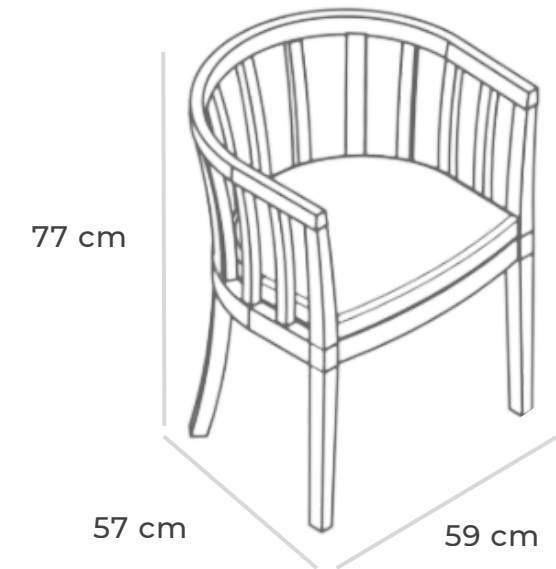

CATANIA

SILLA

moda
incasa

MEDIDAS DE LINEA:

59 cm frente x 57 cm profundidad x 77 cm altura

MATERIALES DISPONIBLES:

- Fresno
- Cedro
- Bojomah
- Caoba
- Coru
- Tela Cat 2-4
- Piel

CARACTERÍSTICAS